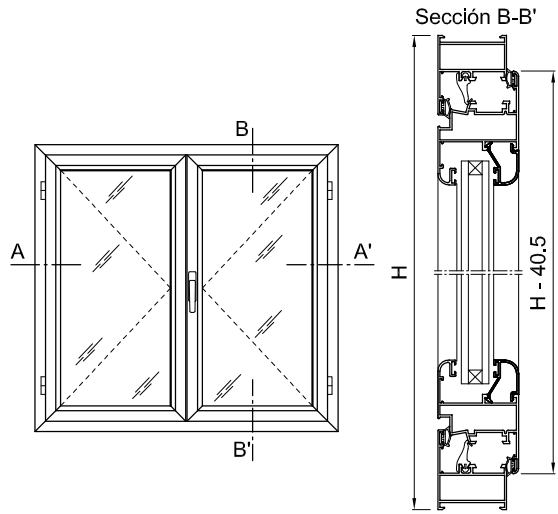

serie

350 EUR

VENTANA 2 HOJAS PRACTICABLES

* Tabla de Junquillos 1 (Altura 20 mm)