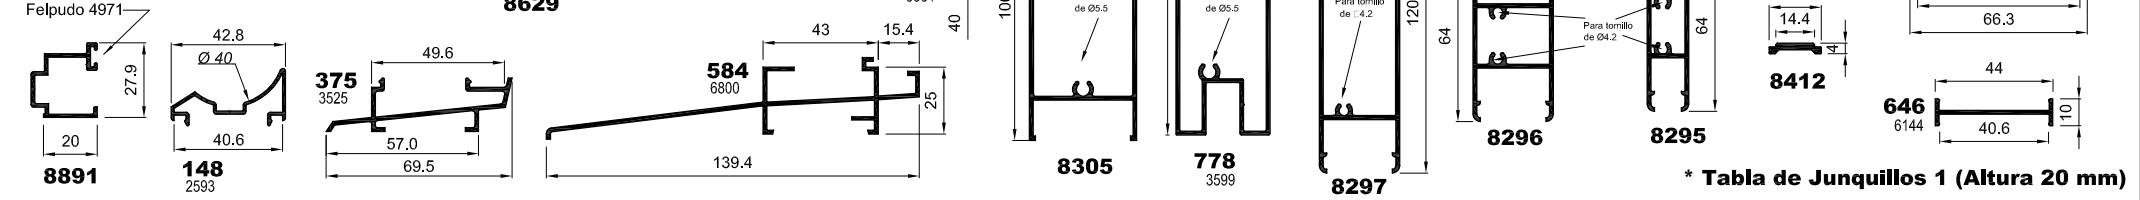

serie

350 EUR

VENTANA 2 HOJAS PRACTICABLES

* Tabla de Junquillos 1 (Altura 20 mm)