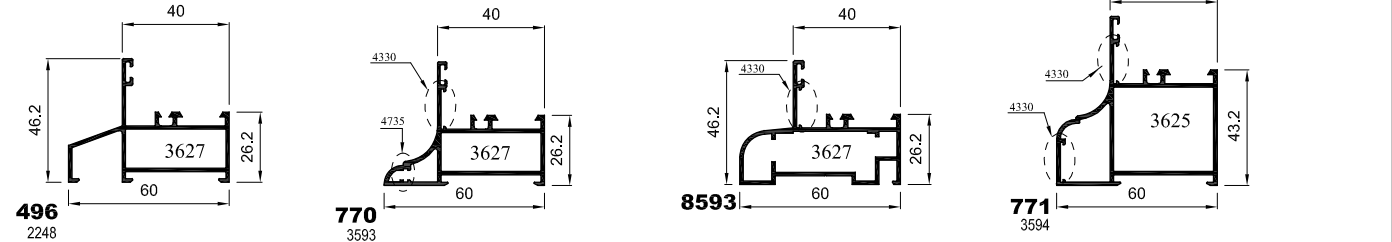

serie

350 EUR

VENTANA 2 HOJAS PRACTICABLES

* Tabla de Junquillos 1 (Altura 20 mm)