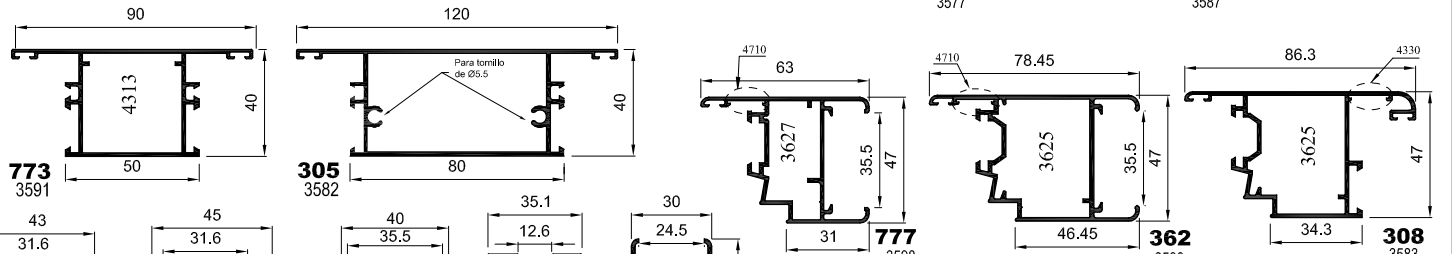

serie

350 EUR

VENTANA 2 HOJAS PRACTICABLES

* Tabla de Junquillos 1 (Altura 20 mm)