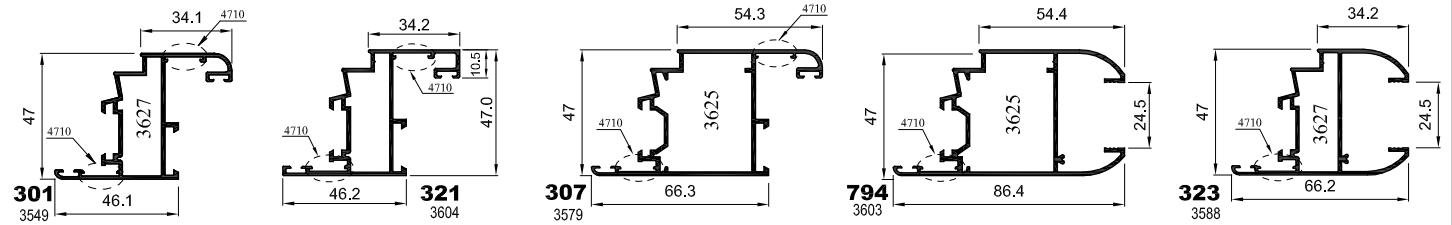

serie

350 EUR

VENTANA 2 HOJAS PRACTICABLES

* Tabla de Junquillos 1 (Altura 20 mm)