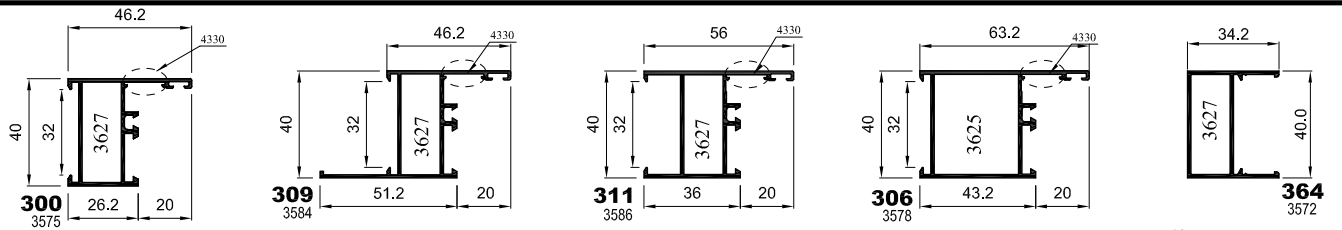

serie

350 EUR

VENTANA 2 HOJAS PRACTICABLES

* Tabla de Junquillos 1 (Altura 20 mm)