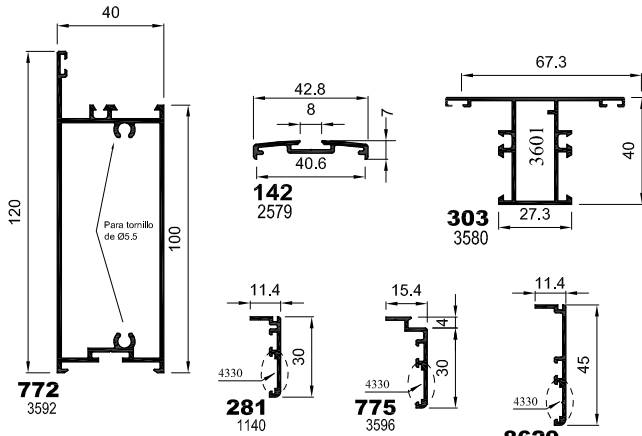

serie

350 EUR

VENTANA 2 HOJAS PRACTICABLES

* Tabla de Junquillos 1 (Altura 20 mm)