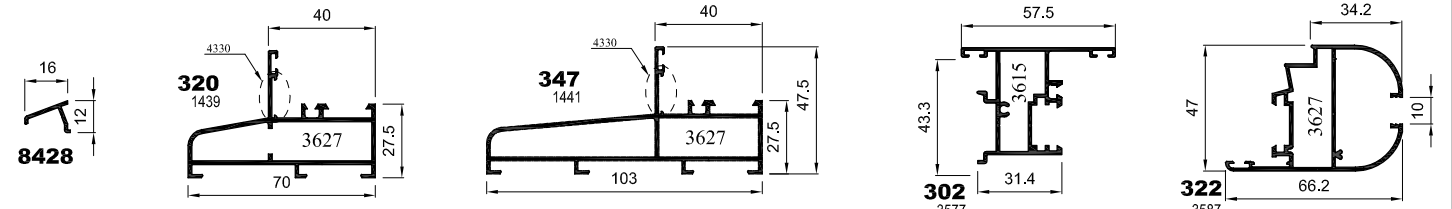

serie

350 EUR

VENTANA 2 HOJAS PRACTICABLES

* Tabla de Junquillos 1 (Altura 20 mm)