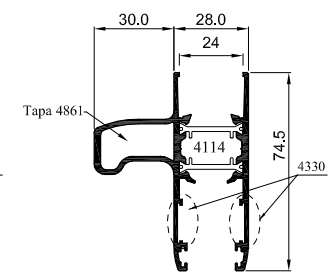

serie

"SILVER 65 RPT "

VENTANA 2 HOJAS CORREDERAS

10000M

8897M

10003

10005M

10004

10002M

10007M

8629

281
1140

8832

8630

8097M

10006M