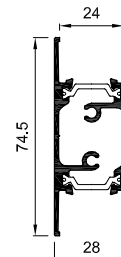

serie

"SILVER 65 RPT "

VENTANA 2 HOJAS CORREDERAS

10000M

8897M

10003

10005M

10004

10002M

10007M

8629

281
1140

8832

8630

8097M

10006M