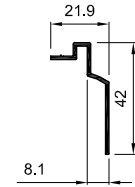

serie

"SILVER 65 RPT "

VENTANA 2 HOJAS CORREDERAS

10000M

8897M

10003

10005M

10004

10002M

10007M

8629

281
1140

8832

8630

8097M

10006M