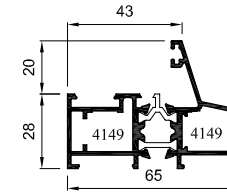

serie

"SILVER 65 RPT "

VENTANA 2 HOJAS CORREDERAS

10000M

8897M

10003

10005M

10004

10002M

10007M

8629

281
1140

8832

8630

8097M

10006M