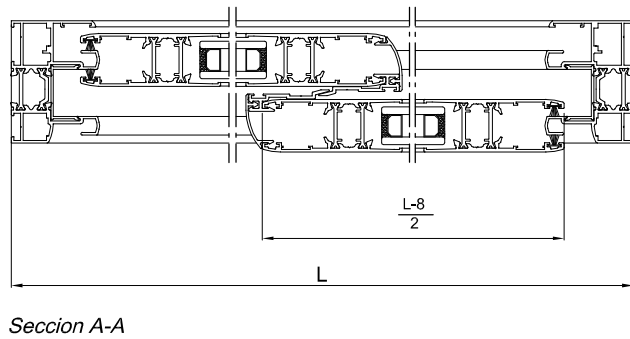

serie

"SILVER 65 RPT "

VENTANA 2 HOJAS CORREDERAS

10000M

8897M

10003

10005M

10004

10002M

10007M

8629

281
1140

8832

8630

8097M

10006M