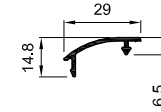

serie

"SILVER 65 RPT "

VENTANA 2 HOJAS CORREDERAS

10000M

8897M

10003

10005M

10004

10002M

10007M

8629

281
1140

8832

8630

8097M

10006M