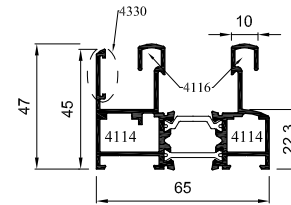

serie

"SILVER 65 RPT "

VENTANA 2 HOJAS CORREDERAS

10000M

8897M

10003

10005M

10004

10002M

10007M

8629

281
1140

8832

8630

8097M

10006M