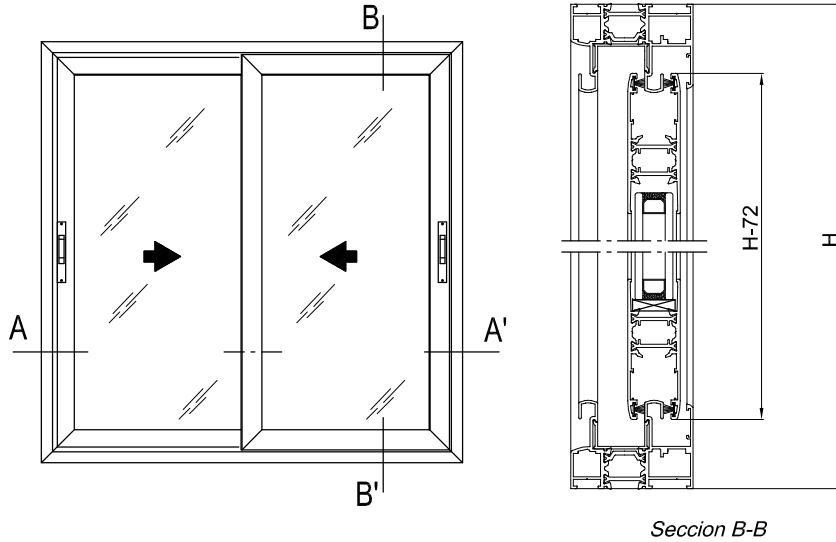

serie

"SILVER 65 RPT "

VENTANA 2 HOJAS CORREDERAS

10000M

8897M

10003

10005M

10004