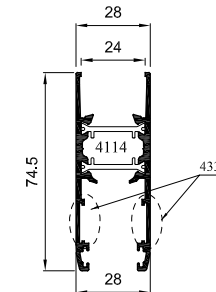

serie

"SILVER 65 RPT "

VENTANA 2 HOJAS CORREDERAS

10000M

8897M

10003

10005M

10004

10002M

10007M

8629

281
1140

8832

8630

8097M

10006M