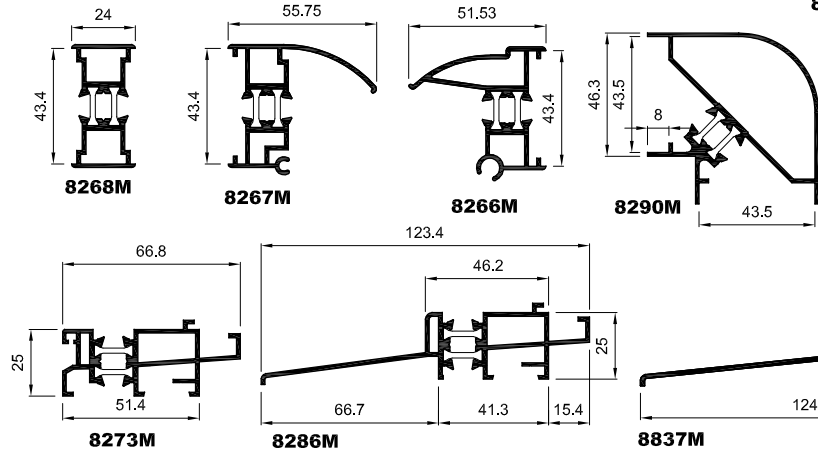

serie

STILO - 50 RPT

VENTANA 2 HOJAS PRACTICABLES

Sección B-B'

Sección A-A'

* Tabla de Junquillos 1 (Altura 20 mm)