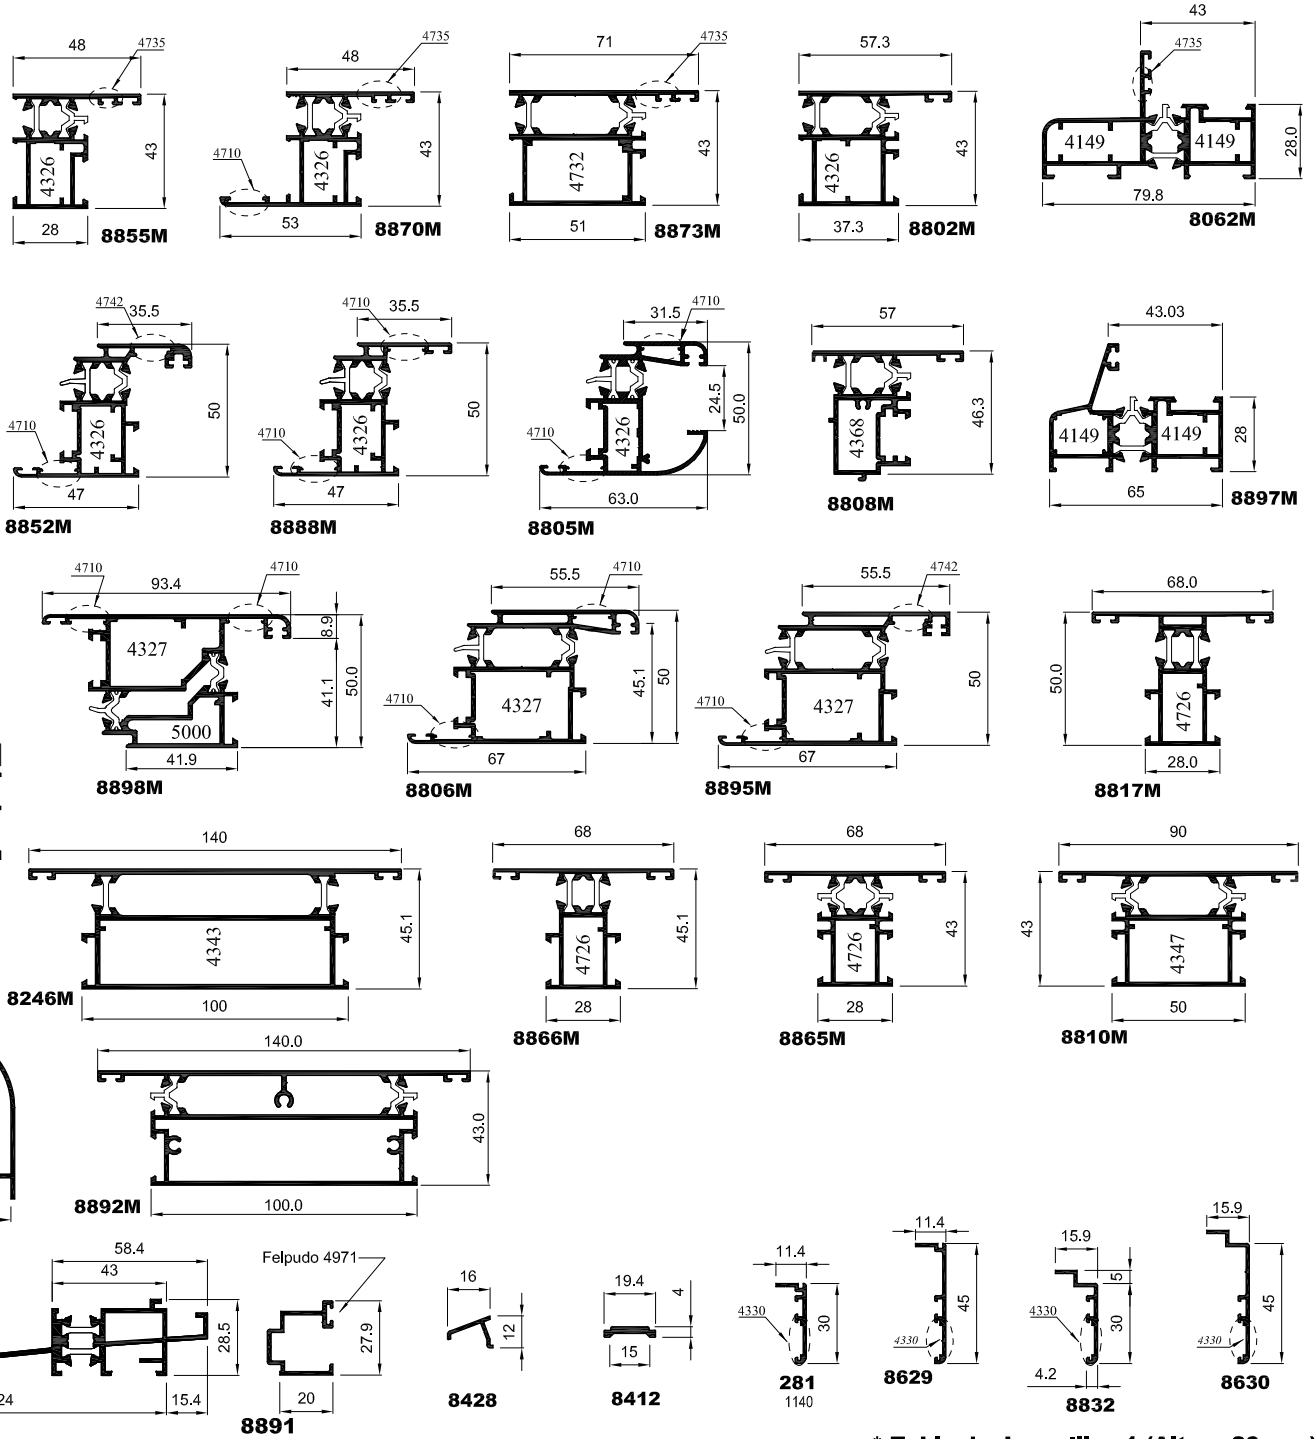

serie

STILO - 50 RPT

VENTANA 2 HOJAS PRACTICABLES

Sección B-B'

Sección A-A'

* Tabla de Junquillos 1 (Altura 20 mm)